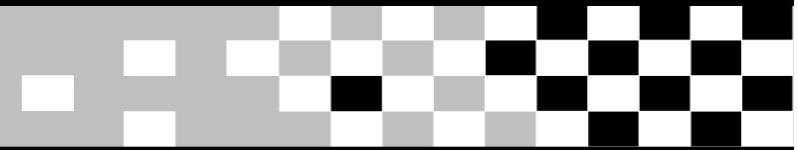

ADAC Kartrennen Ostwestfalen-Lippe 2021

Nach Runden sortiert

2. - CIK Mini

Kartbahn Oschersleben 1,018 km

Rennen 2 - Lauf 1

17.10.2021 12:20

Rennen (15 Runden) started at 12:21:51

Pos.	St.Nr.	Name	Fahrzeug	Bewerber/Team	Sponsor/Club	Klasse	unden	Gesamtzeit	Diff.	Beste Zeit.	Punkte
1	10	Morrisson Class	CRG / TM			Mini	15	10:58.230		43.607	0
2	102	Edwin Schreiber	Birel / TM	Auto-Emst-Racing		Mini	15	10:58.272	0.042	43.588	0
3	104	Gastav Schreiber	Birel / TM	Auto-Emst-Racing		Mini	15	10:58.492	0.262	43.438	0
4	47	Ben Schumacher	Energy / TM	Team Mediastall Kart Racing	MSC Dissen / MSC Mü nst	Mini	15	11:01.463	3.233	43.752	0
5	88	Bruno Xaver Planz	DR /	NKS		Mini	15	11:03.833	5.603	43.910	0
6	107	Emil Drelok	Praga / TM	Drelok-Racing-Team	AMC Sachsenring	Mini	15	11:06.927	8.697	44.048	0
7	15	Bendix Schulte	Tony / IAME			Mini	15	11:35.127	36.897	45.922	0